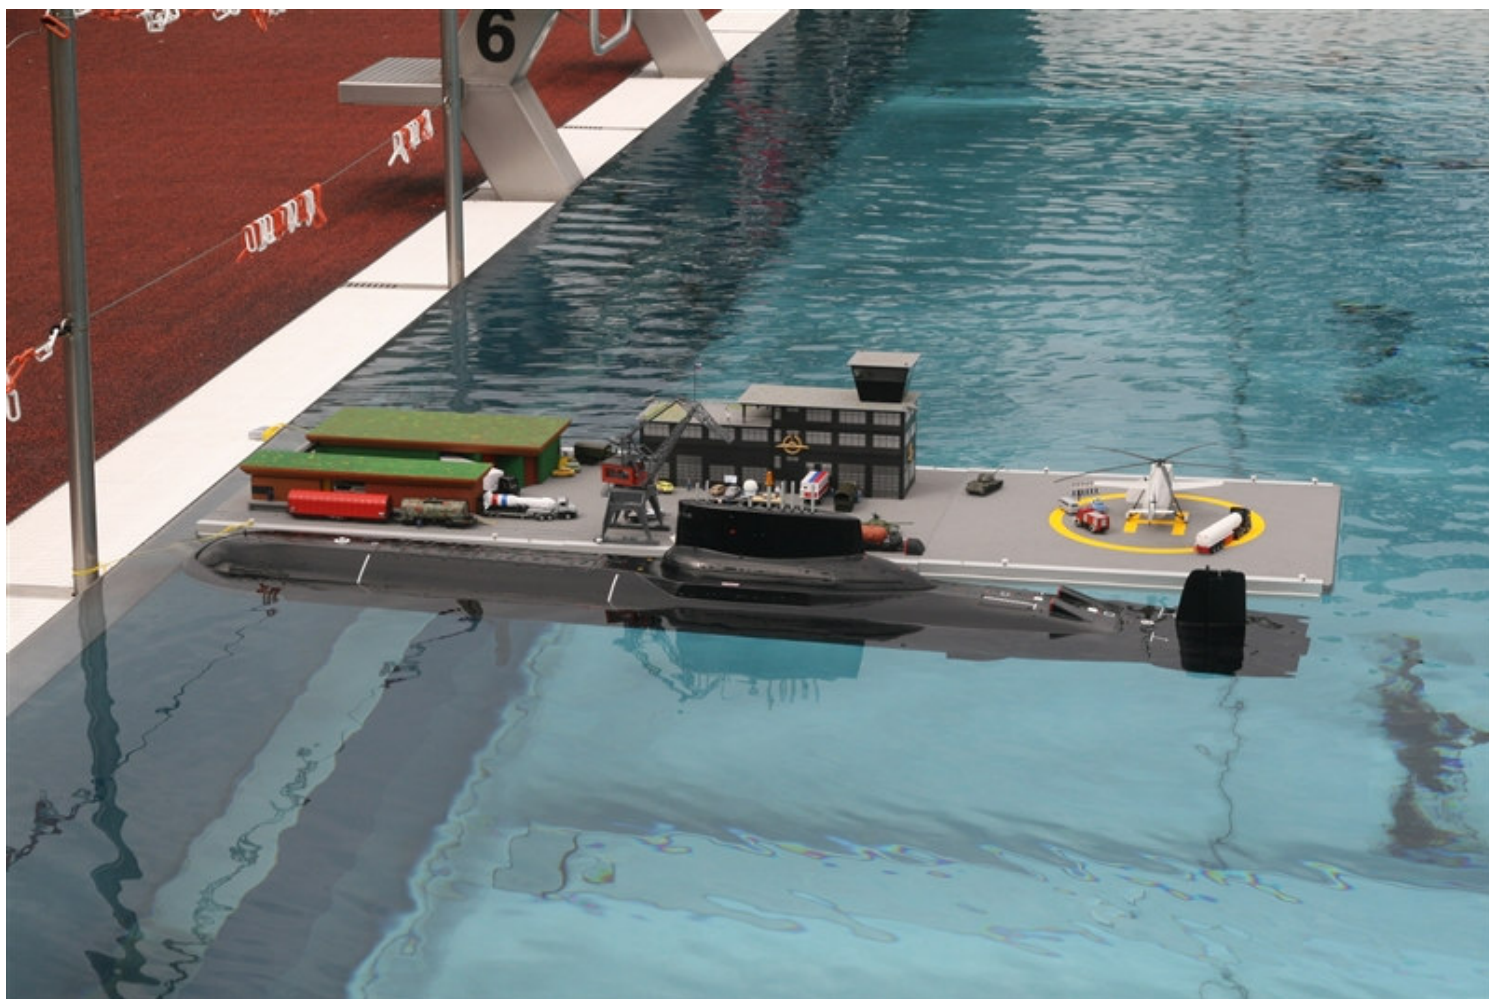

OTTOBRE 2012

Foto : Manifestazione Sommergibili a Neulengbach (D) 2011

n.set.	LUN	MAR	MER	GIO	VEN	SAB	DOMENICA	
39	1	2	3	4	5	6	7	CR914/LUNA ROSSA LagoBlu 5a prova
40	8	9	10	11	12	13	14	
41	15	16	17	18	19	20	21	IOM San Giuliano 10a open
42	22	23	24	25	26	27	28	ELETTRICI e U- BOOT Lecco
43	29	30	31					

A.MO.N. www.nonsolovele.com