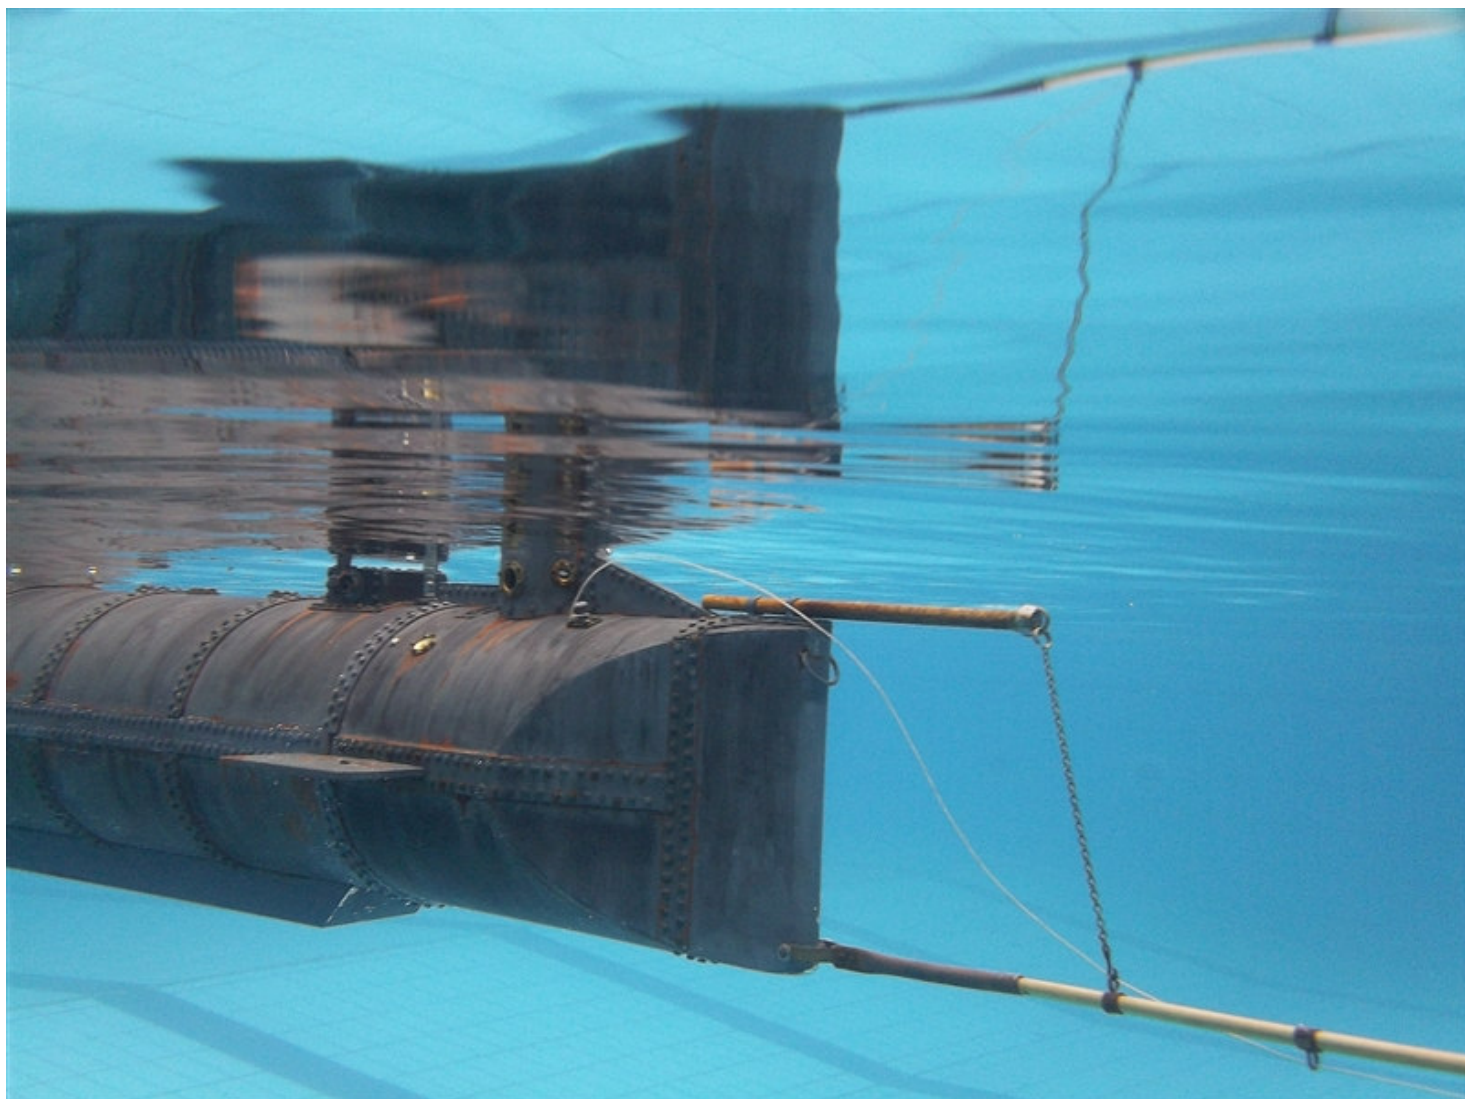

MARZO 2012

Foto : Sommergibile Hunley di Paolo Saccenti

n.set.	LUN	MAR	MER	GIO	VEN	SAB	DOMENICA	
9				1	2	3	4	FIERA Modellistica VERONA
10	5	6	7	8	9	10	11	IOM San Giuliano 3a open
11	12	13	14	15	16	17	18	CR914/LUNA ROSSA LagoBlu 2a prova
12	19	20	21	22	23	24 Micro Magic Lago Blu	25	ELETTRICI e U- BOOT Lecco
13	26	27	28	29	30	31		

A.MO.N. www.nonsolovele.com