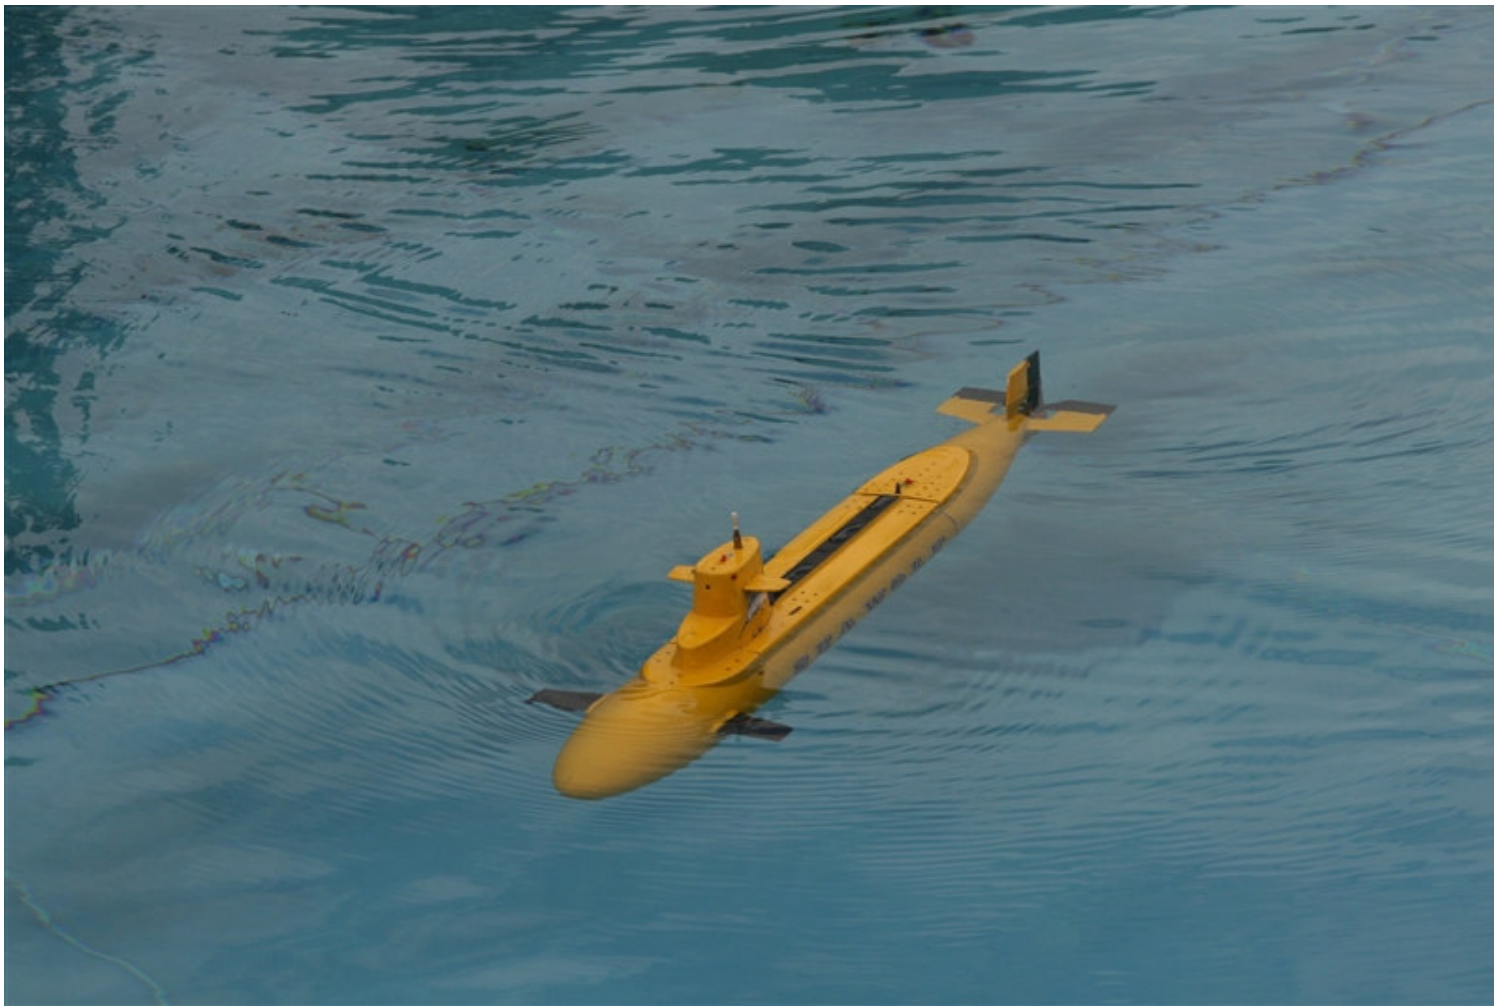

LUGLIO 2012

Foto : Sommergibile Sea Wolf a Lecco , ottobre 2011

n.set.	LUN	MAR	MER	GIO	VEN	SAB	DOMENICA	
26							1	
27	2	3	4	5	6	7	8	Micro Magic Lago Blu
28	9	10	11	12	13	14	15	
29	16	17	18	19	20	21	22	
30	23 30	24 31	25	26	27	28	29	